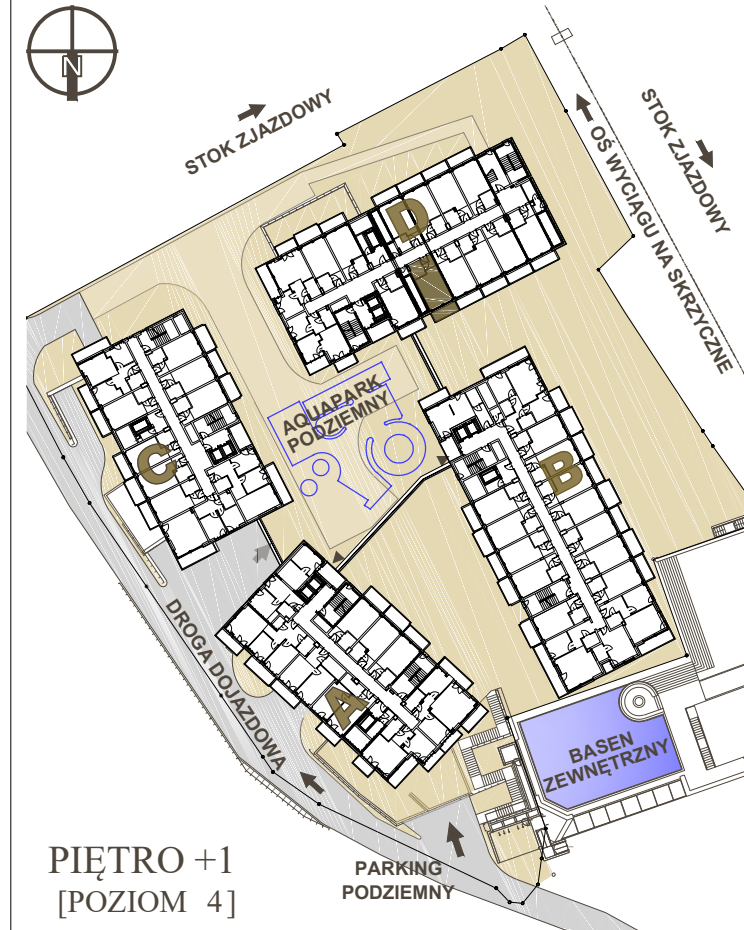

# METARESIDENCE

\*\*\*\*\*  
resort & spa

D4054 | Balkon  
5.50 m<sup>2</sup>

D4052 | Sypialnia  
18.08 m<sup>2</sup>

**D405**  
26.71 m<sup>2</sup>

D4051 | Hol  
4.19 m<sup>2</sup>

D4053 | Łazienka  
4.44 m<sup>2</sup>

PIĘTRO +1  
[POZIOM 4]

APARTAMENT

D405

26.71 m<sup>2</sup>

1. Hol	4.19 m <sup>2</sup>	3. Łazienka	4.44 m <sup>2</sup>
2. Sypialnia	18.08 m <sup>2</sup>	4. Balkon	5.50 m <sup>2</sup>