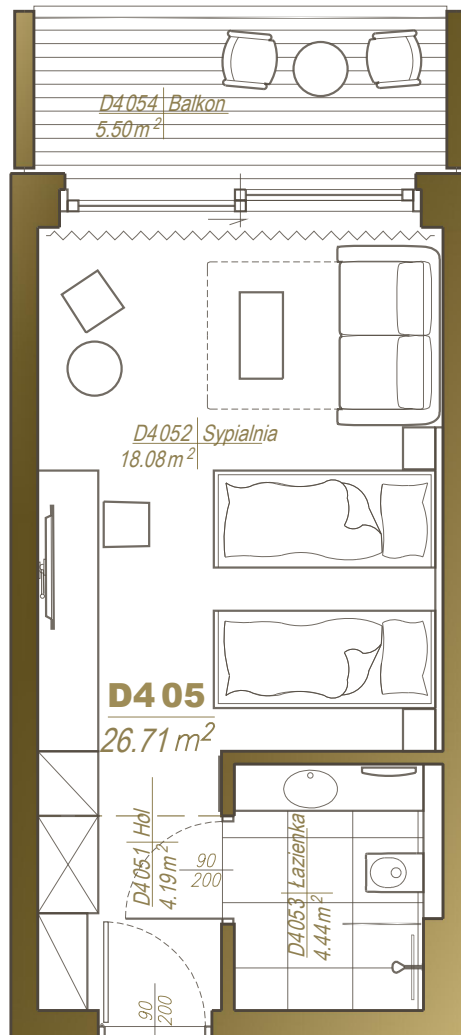

# METARESIDENCE

\*\*\*\*\*  
resort & spa

D4054 | Balkon  
5.50 m<sup>2</sup>

D4052 | Sypialnia  
18.08 m<sup>2</sup>

**D405**  
26.71 m<sup>2</sup>

D4051 | Hol  
4.19 m<sup>2</sup>

D4053 | Łazienka  
4.44 m<sup>2</sup>

PIĘTRO +1  
[POZIOM 4]

APARTAMENT

D405

26.71 m<sup>2</sup>

1. Hol	4.19 m <sup>2</sup>	3. Łazienka	4.44 m <sup>2</sup>
2. Sypialnia	18.08 m <sup>2</sup>	4. Balkon	5.50 m <sup>2</sup>